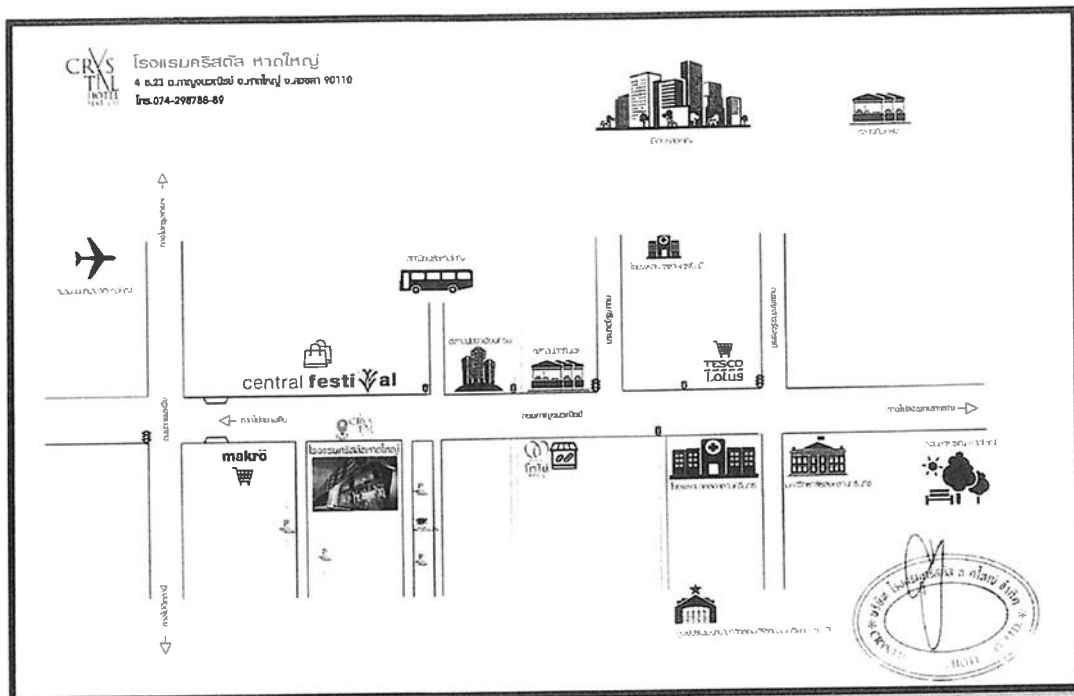

แผนที่ โรงแรมคริสตัล หาดใหญ่ จังหวัดสงขลา

CRYSTAL HOTEL HATAI
SCAN QR CODE
แผนที่โรงแรมคริสตัล หาดใหญ่

ขอเชิญร่วมสัมมนาในหัวข้อ
“การติดตั้งระบบไฟฟ้าอย่างมืออาชีพตามมาตรฐาน วสท. 2564”

บริษัท สายไฟฟ้าไทย-ยازากิ จำกัด จัดให้ทีมงานสัมมนาในหัวข้อ
“การติดตั้งระบบไฟฟ้าอย่างมืออาชีพตามมาตรฐาน วสท. 2564”