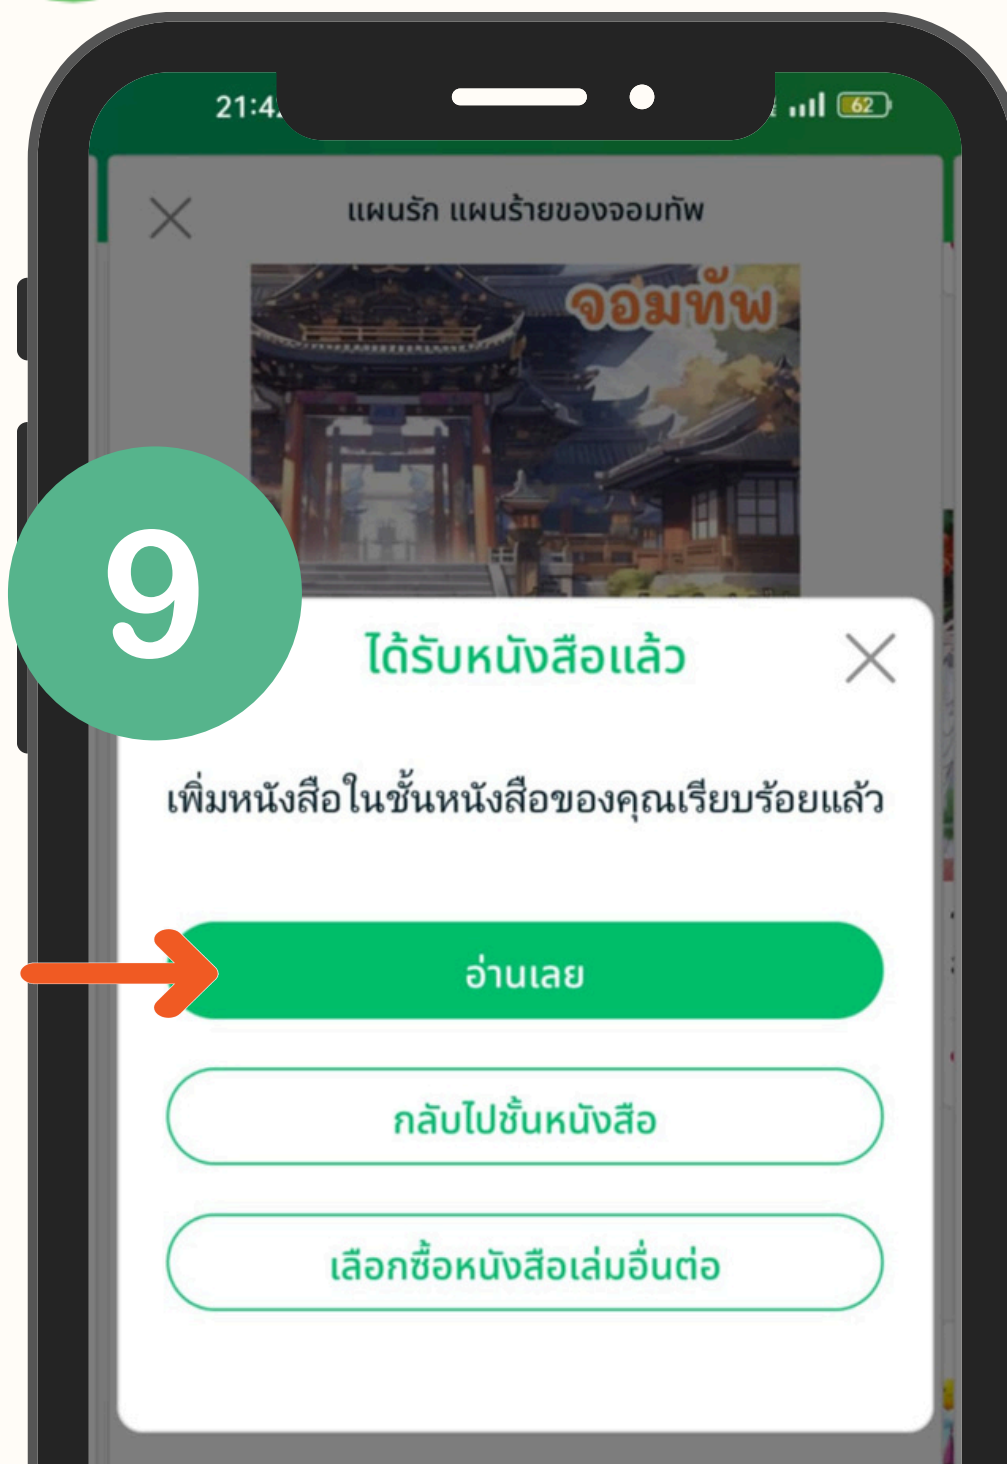

การเข้าใช้งาน สามารถใช้งานกับโทรศัพท์ได้
ทั้งระบบ Android และ ios

การเข้าใช้งาน

2

เข้าเว็บไซต์

3

ใส่ e-Passport

4

การเข้าใช้งาน

5 เปิด App

7 เลือก บุฟเฟต์

การเข้าใช้งาน

8

เลือกอ่านได้เลย..

9

LIBRARY
Rajamangala University of technology Srivijaya

NEW