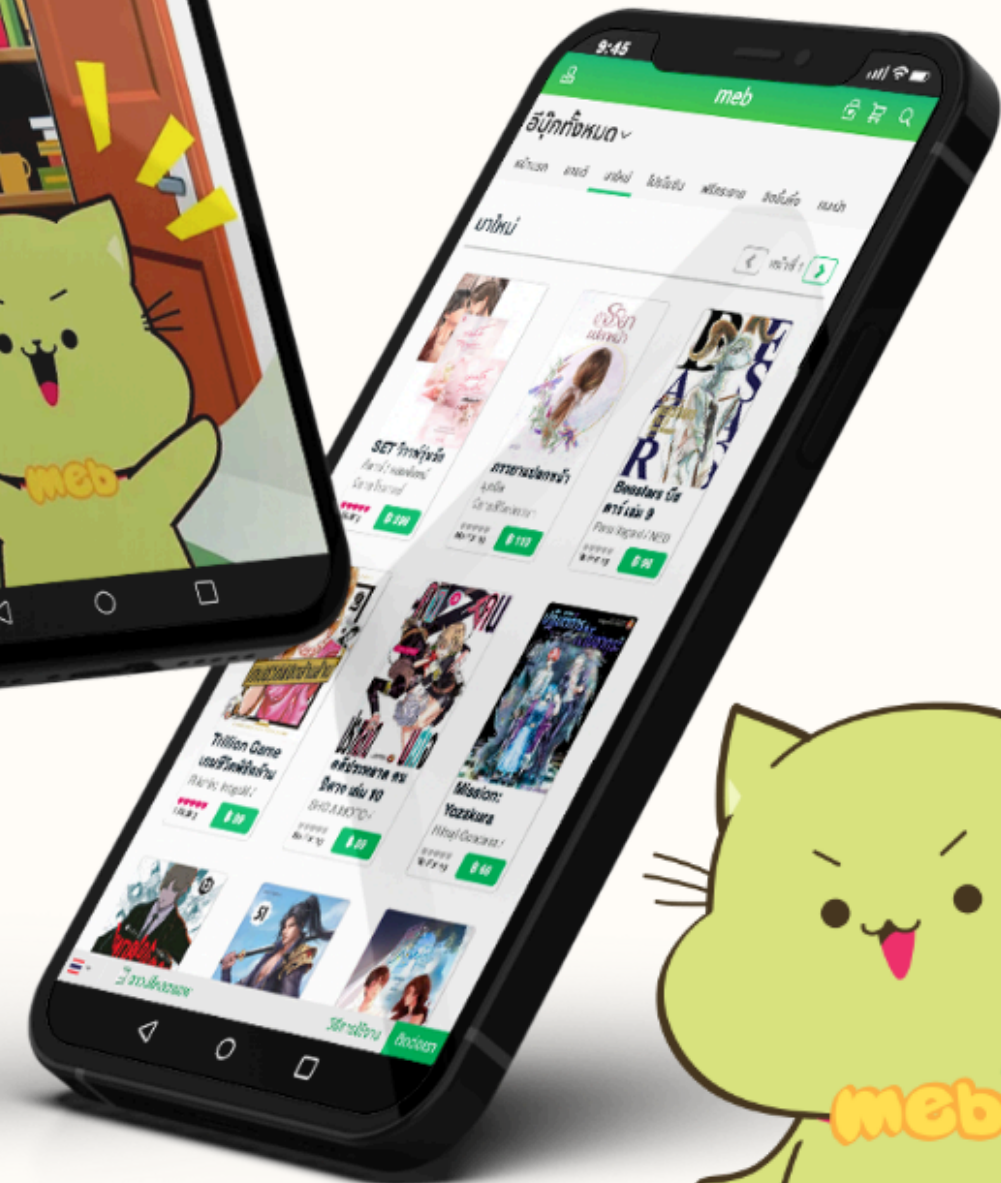

เห็นควรมอบงานประชาสัมพันธ์ดำเนินการ

๒๘ ก.พ. ๖๘

ทราบและมอบ

๓ มี.ค. ๖๘

E-Magazine

meb เป็นชั้นหนังสือ : **mobile e-books** เป็นร้านอีบุ๊กที่มีหนังสือดี นิยายสนุก นิตยสารดัง พ็อคเก็ตบุ๊ก การ์ตูน และหนังสือพิมพ์ให้อ่านฟรี สามารถเลือกดาวน์โหลดเล่มที่ชื่นชอบได้มากมาย อ่านได้หลากหลาย ทั้งการอ่านแบบออนไลน์หรือออฟไลน์ สามารถตั้งโหมดกลางคืนหรือแสงน้อยได้ เป็นชั้นหนังสือส่วนตัวที่สามารถพกพาไปกับเรา...

<https://lib.rmutsv.ac.th/e-magazine>

LIBRARY
Rajamangala University of technology Srivijaya

การเข้าใช้งาน

หนังสือดี นิยายสนุก
นิตยสารดัง ฟรีเพียบ

DOWNLOAD

App Store

Google Play

1