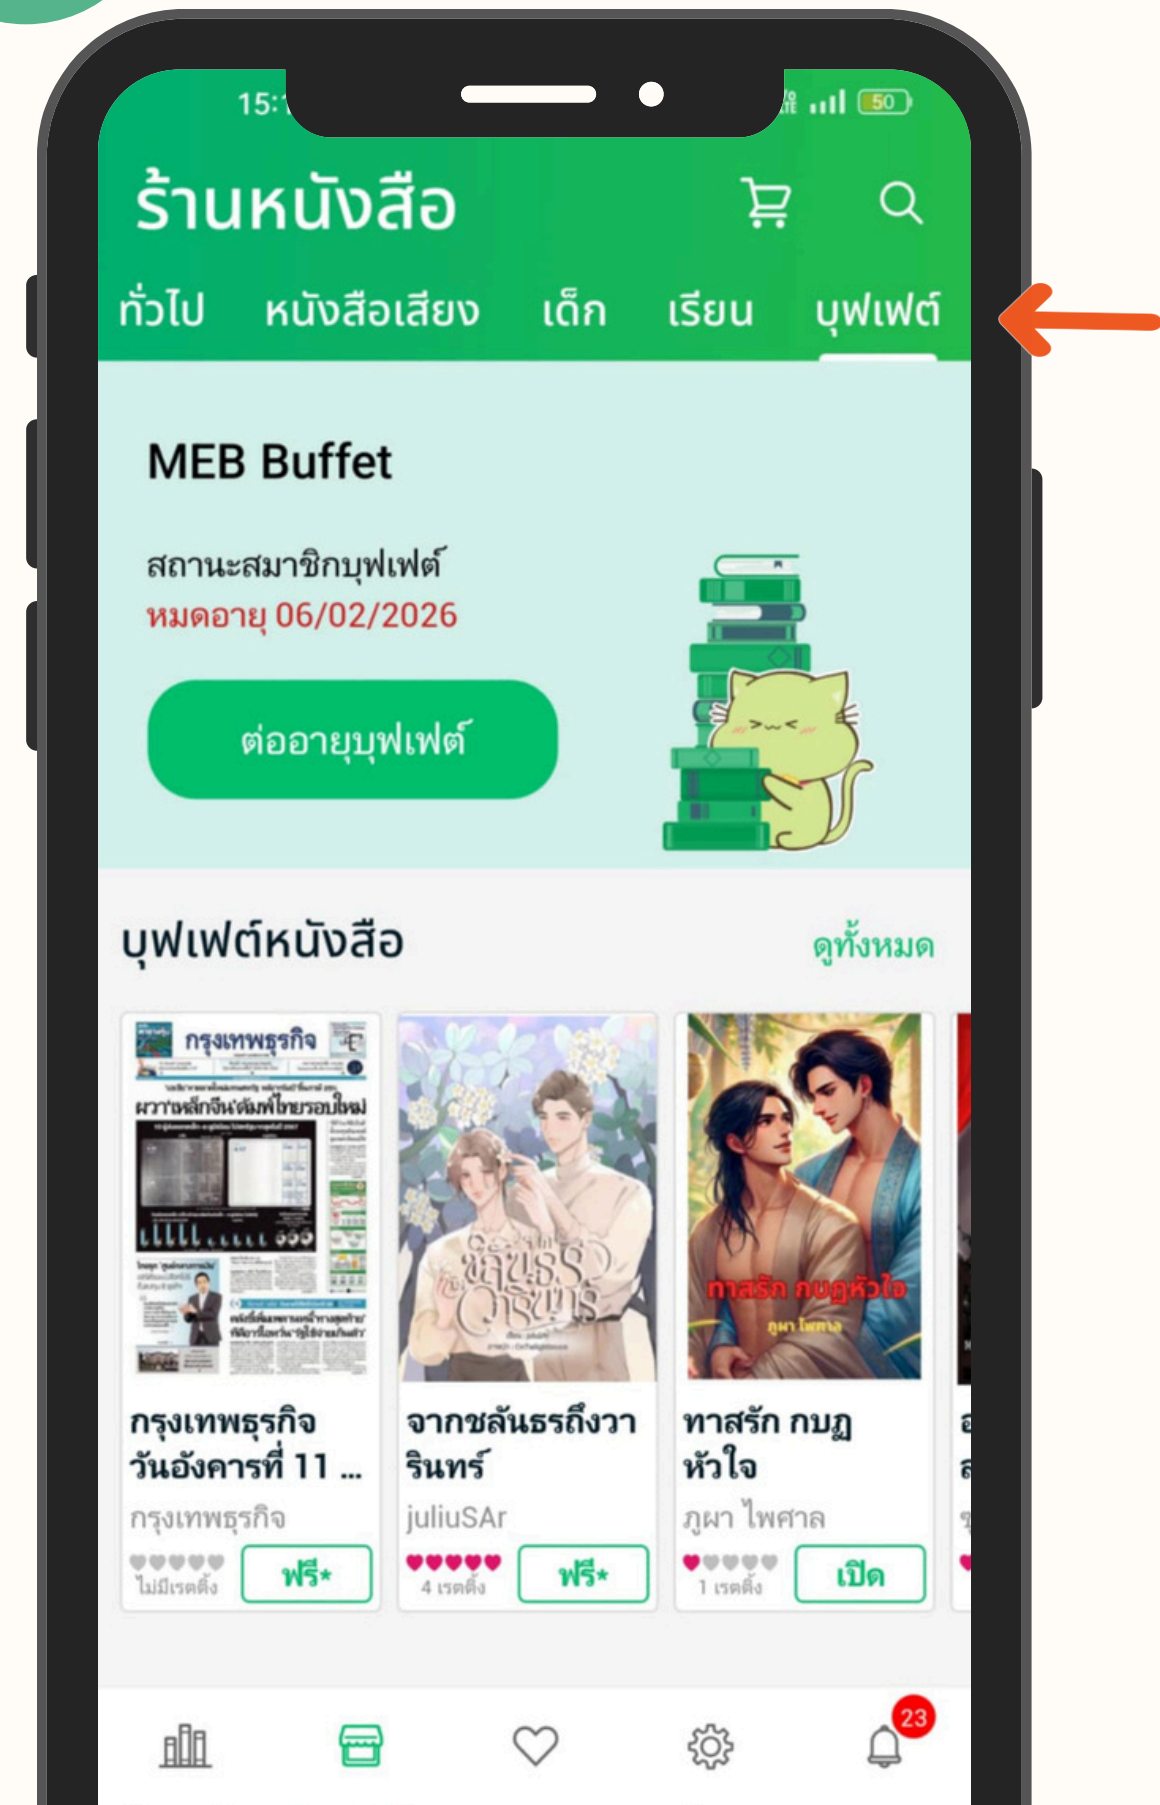

<https://lib.rmutsv.ac.th/e-magazine>

LIBRARY
Rajamangala University of technology Srivijaya

การเข้าใช้งาน

หนังสือดี นิยายสนุก
นิตยสารดัง ฟรีเพียบ

DOWNLOAD

App Store

Google Play

1

การเข้าใช้งาน สามารถใช้งานกับโทรศัพท์ได้
ทั้งระบบ Android และ ios

การเข้าใช้งาน

2

เข้าเว็บไซต์

3

ใส่ e-Passport

4

การเข้าใช้งาน

5 เปิด App

7 เลือก บุฟเฟต์

การเข้าใช้งาน

8

เลือกอ่านได้เลย..

9

LIBRARY
Rajamangala University of technology Srivijaya

NEW